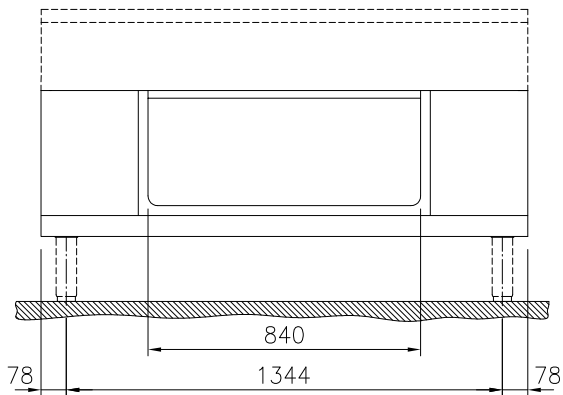

## Construcción

- Diseño higiénico del compartimento de la base abierta con grandes ángulos redondeados.
- Resistencia al agua IPX5.
- Top de 2 mm en 1.4301 (AISI 304).
- Fabricación de la superficie completamente lisa con mínimas áreas escondidas para facilitar las tareas de limpieza
- Bastidor interno de acero inoxidable de gran robustez.

Aprobación: \_\_\_\_\_

Alzado

Lateral

Planta

**Info**

Dimensiones externas, ancho 588130 (MAIACALOOO)	1500 mm
Dimensiones externas, fondo	800 mm
Dimensiones externas, alto	450 mm
Dimensiones de la cavidad de almacenamiento (ancho):	840 mm
Dimensiones de la cavidad de almacenamiento (alto):	330 mm
Dimensiones de la cavidad del armario (fondo):	740 mm
Peso neto	27 kg