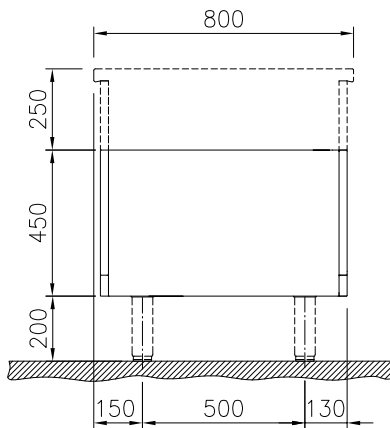

Aprobación: \_\_\_\_\_

Alzado

Lateral

Planta

**Info**

Dimensiones externas, ancho 588130 (MAIACALOOO)	1500 mm
Dimensiones externas, fondo	800 mm
Dimensiones externas, alto	450 mm
Dimensiones de la cavidad de almacenamiento (ancho):	840 mm
Dimensiones de la cavidad de almacenamiento (alto):	330 mm
Dimensiones de la cavidad del armario (fondo):	740 mm
Peso neto	27 kg